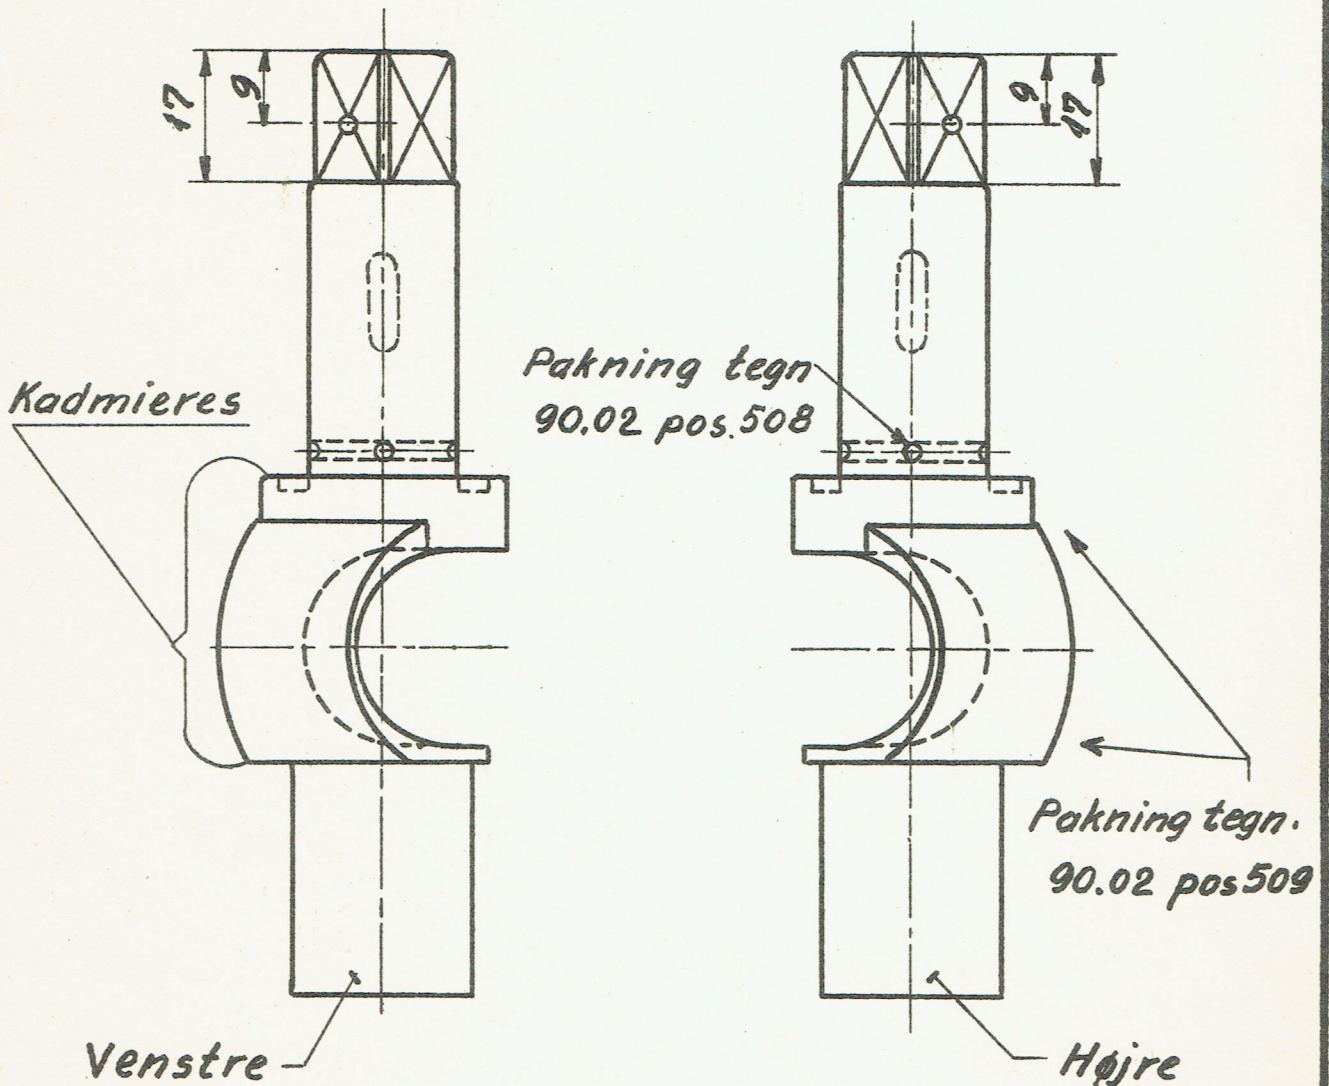

M-Norm.  
D.S.B.

Hanetolde til bremsehane  
Ackermann.

12.535-3

1950

Knorrblad 44-21-3 (højre).  
do 44-21-3a (venstre)

Hanetolde købes færdig  
Hak for anbr. af hanetold i håndtag.

1:1

højre	Kh.15	Ar.50
venstre	Kh.15	Ar.50

Rekvissionsbetegnelse	Materiale	Model nr.	Mindstebeh.
Hanetolde M-Norm. 12.535-3	Hanebronce		se tabel.